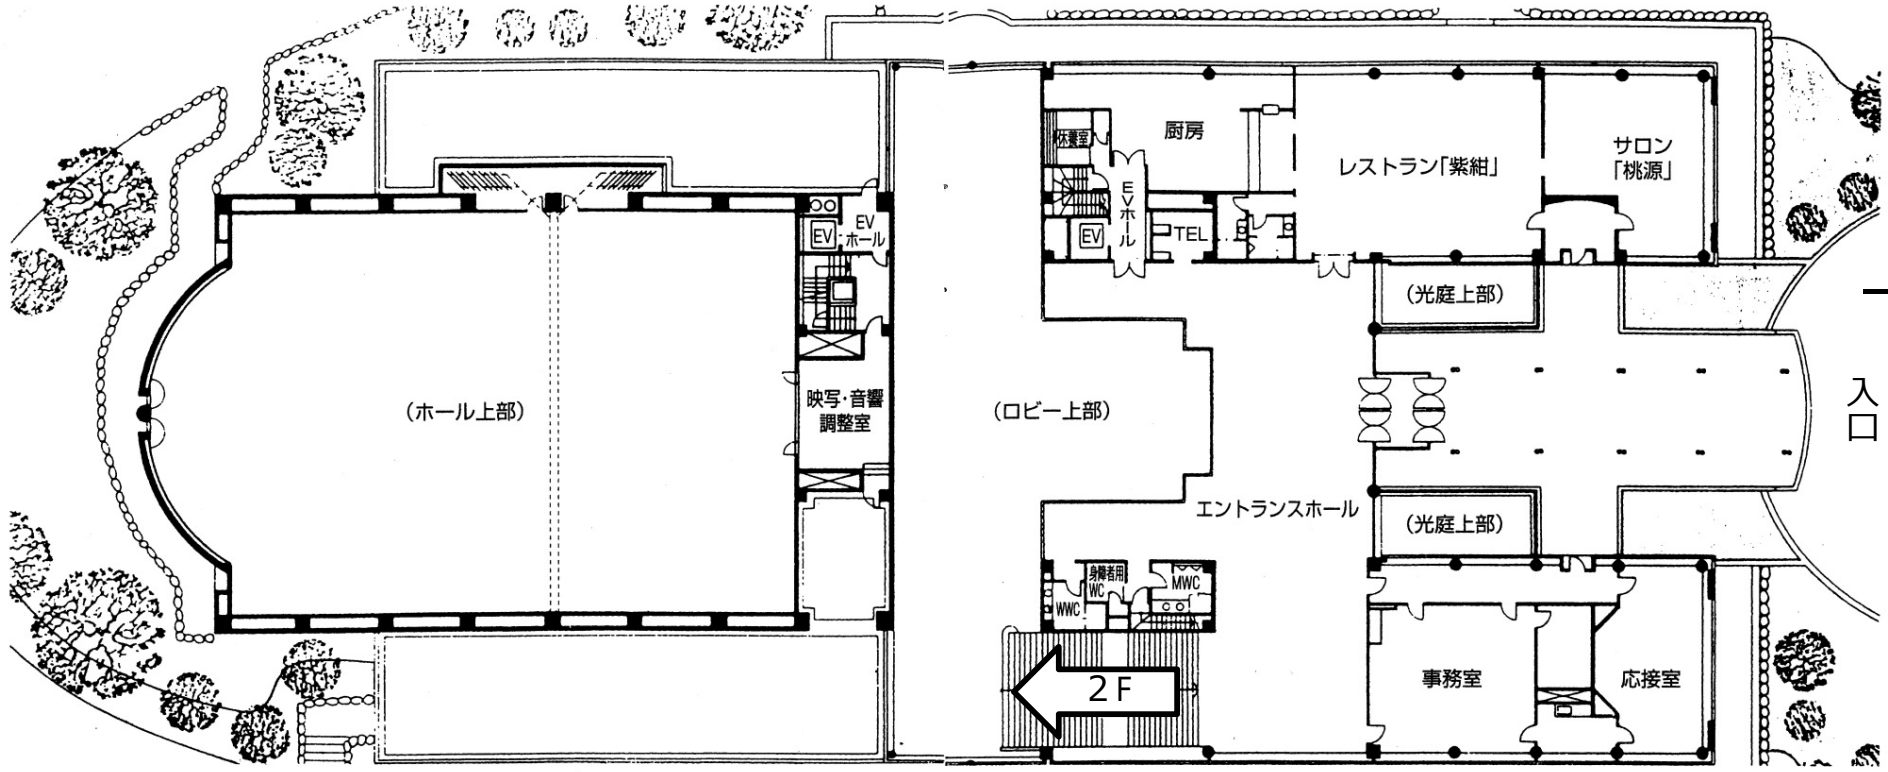

3F

阪急電鉄
関大前駅 南口改札
エスカレータ