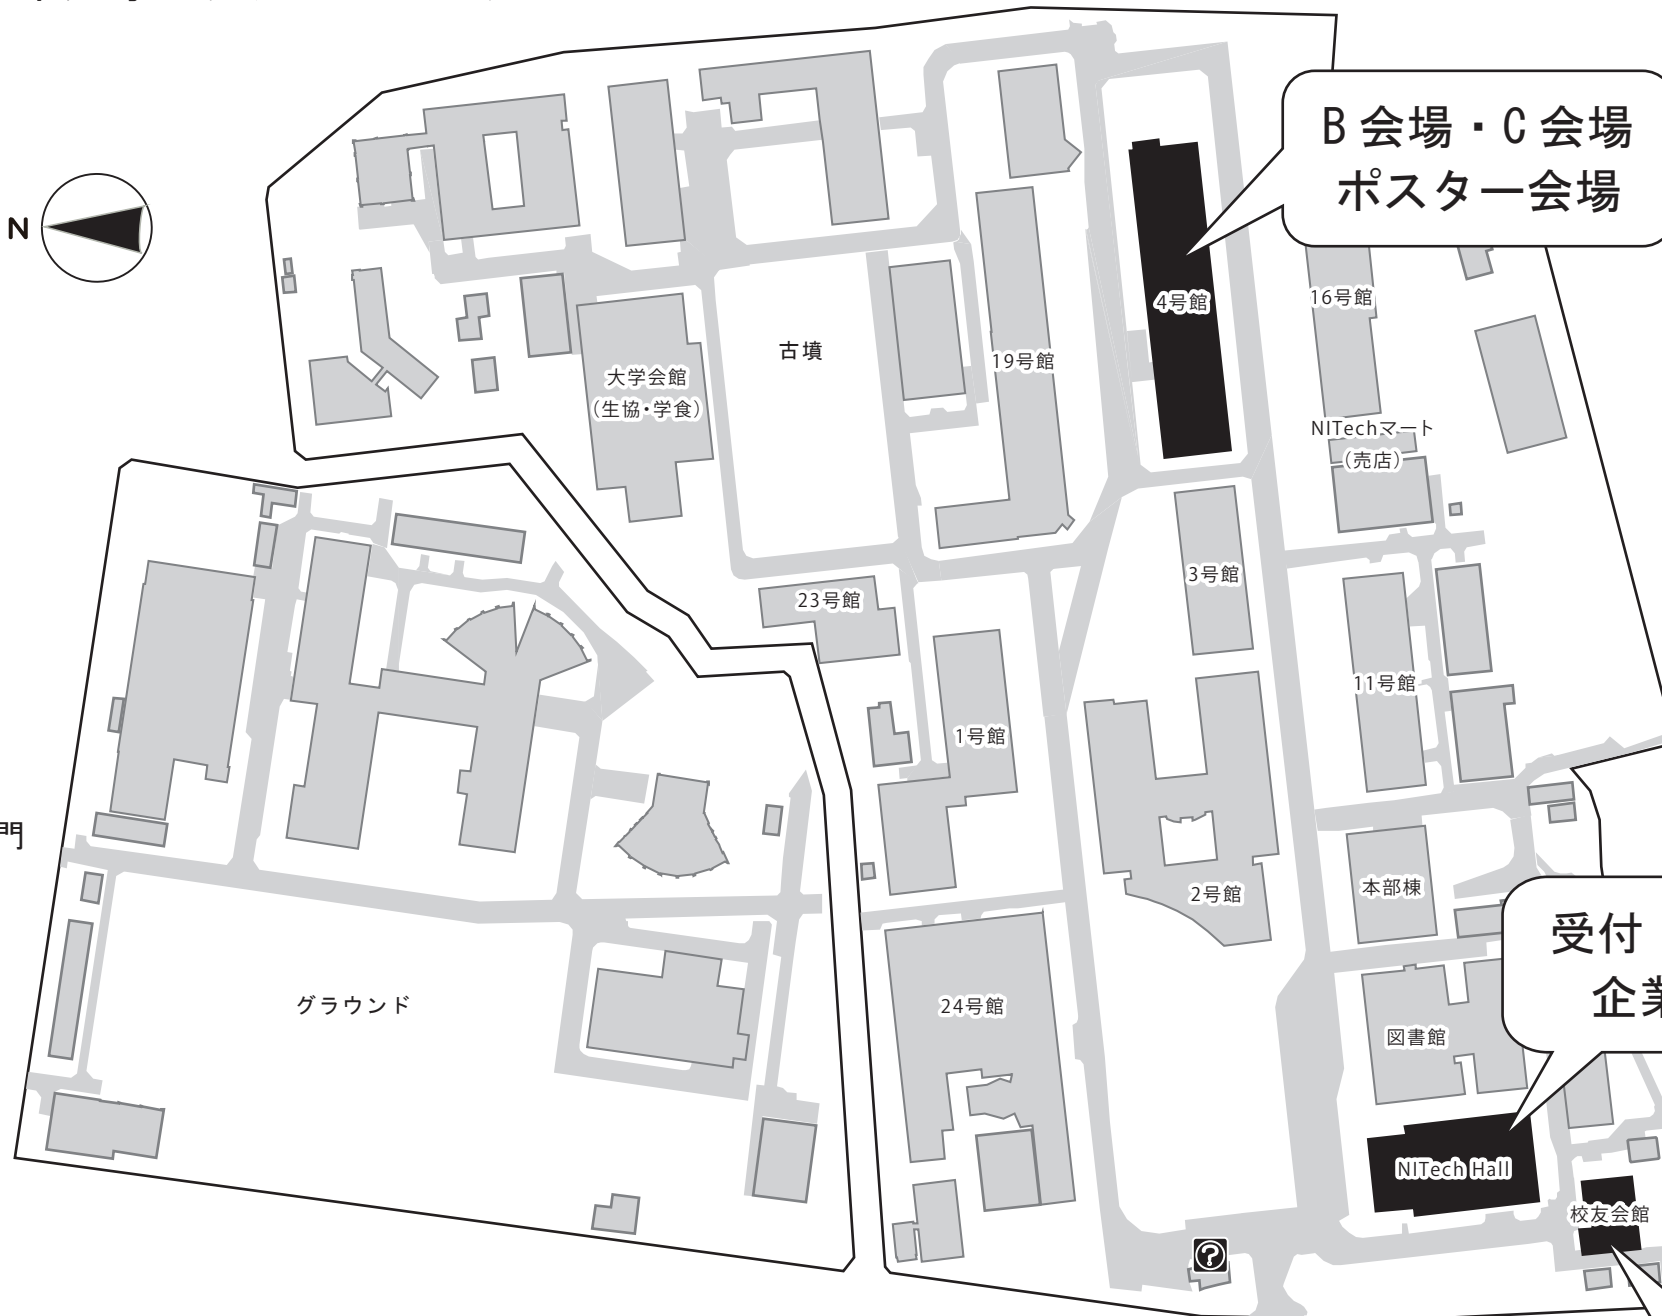

名古屋工業大学 キャンパスマップ

東門

北門

B会場・C会場
ポスター会場

受付・A会場
企業展示

International mixer

正門

↓ 至 JR鶴舞駅